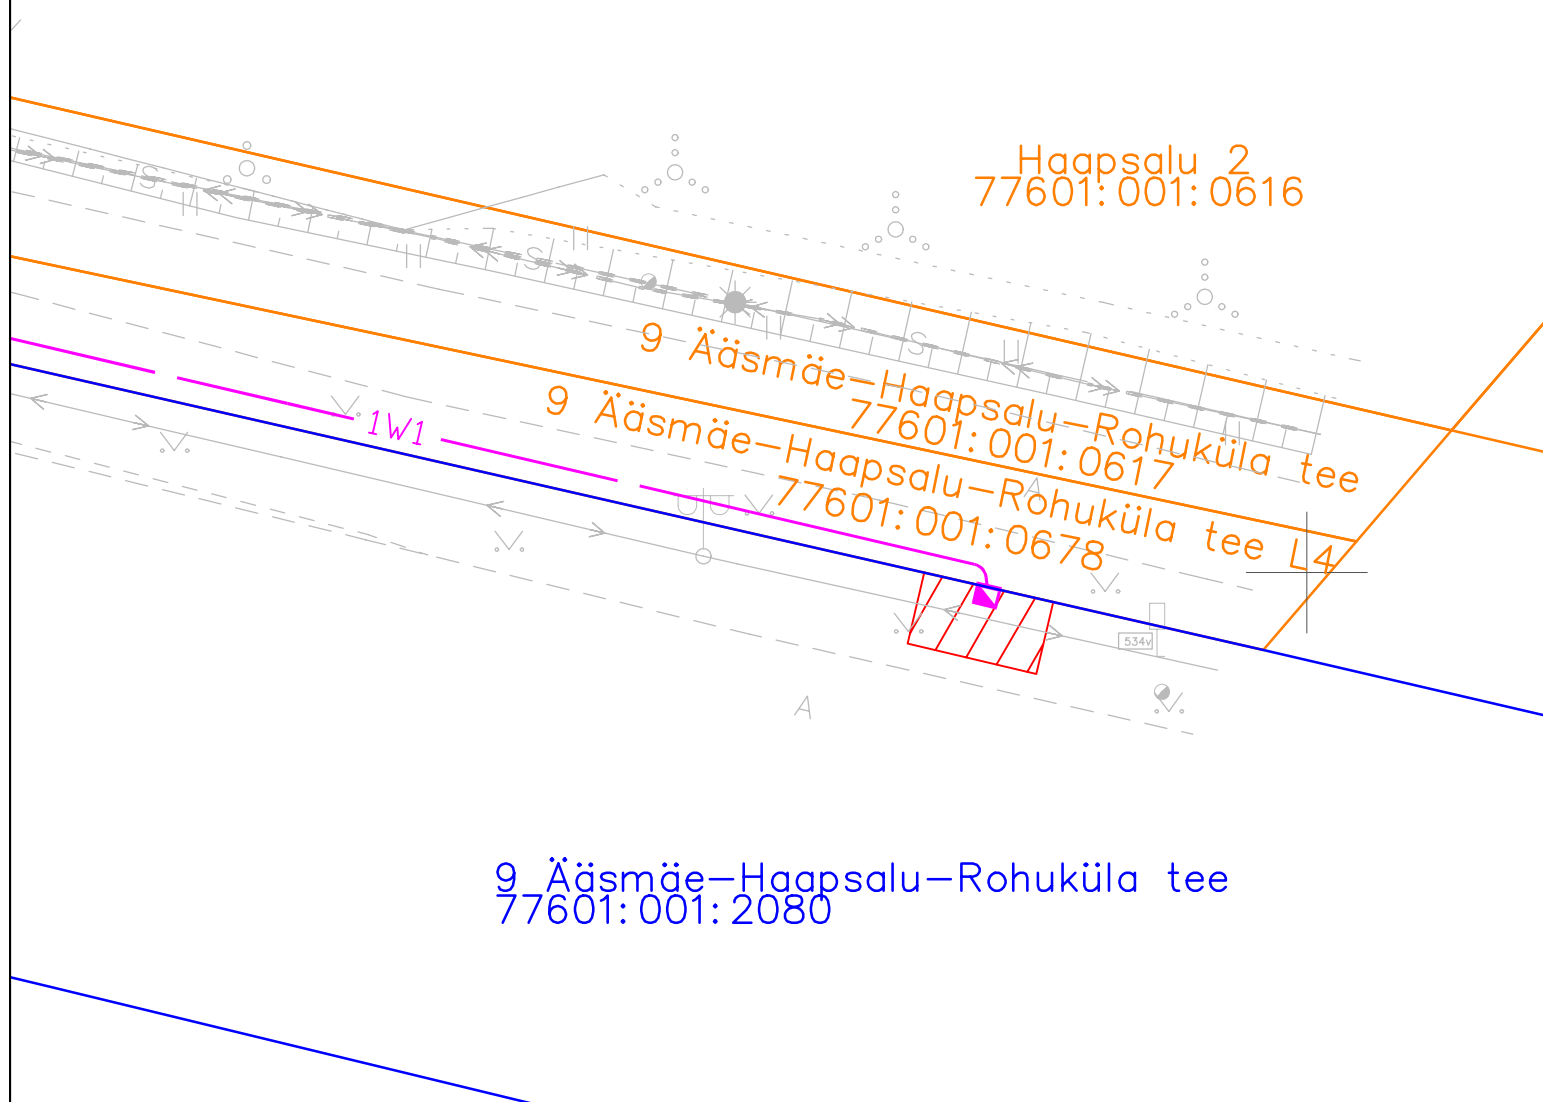

TALUMISKOHUSTUSEGA KOORMATAVA ALA PLAAN

Lääne maakond, Lääne-Nigula vald, Võntküla, 9 Ääsmäe-Haapsalu-Rohuküla tee, registriosa nr. 14419750
M 1:250

Talumiskohustusega koormatava ala pindala ca 11m²
Elektriliitumiskilbi kaitsevöönd 2m ümber kilbi

Leonhard Weiss OÜ
JT3292
Jelena Laidoner

-  - Elektriliitumiskilp
-  - Kinnistu piir
-  - Koormatava kinnistu piir
-  - Talumiskohustusega koormatav ala